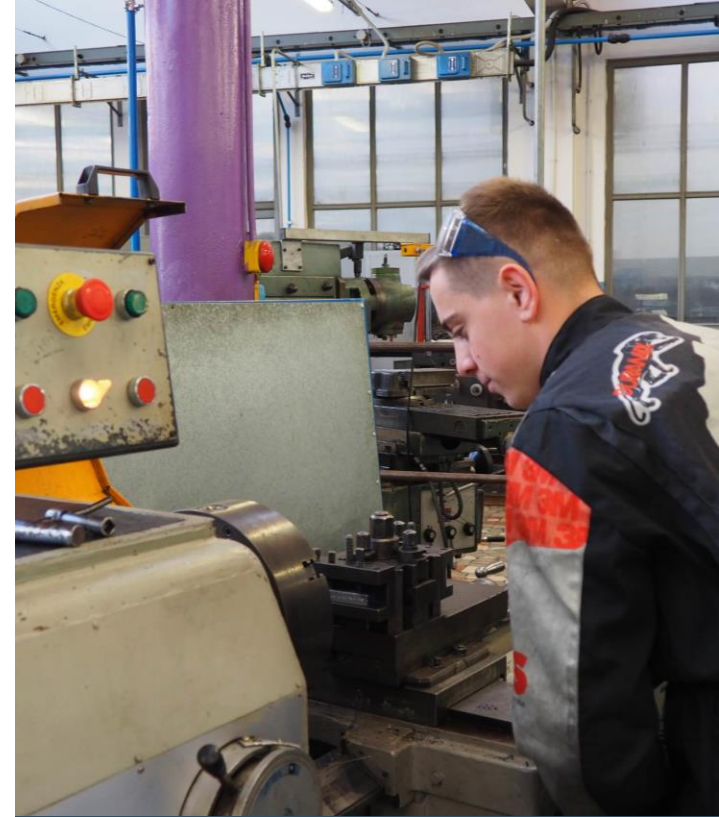

*L'assegnazione delle aule potrebbe subire variazioni

Istituti tecnici

Orario: 14:30 – 16:00

- ITE Piaggia aula 1A
- Istituto tecnico Don Lazzeri aula 1B
- Nautico Artiglio aula 1C
- Istituto tecnico Galilei aula 1D